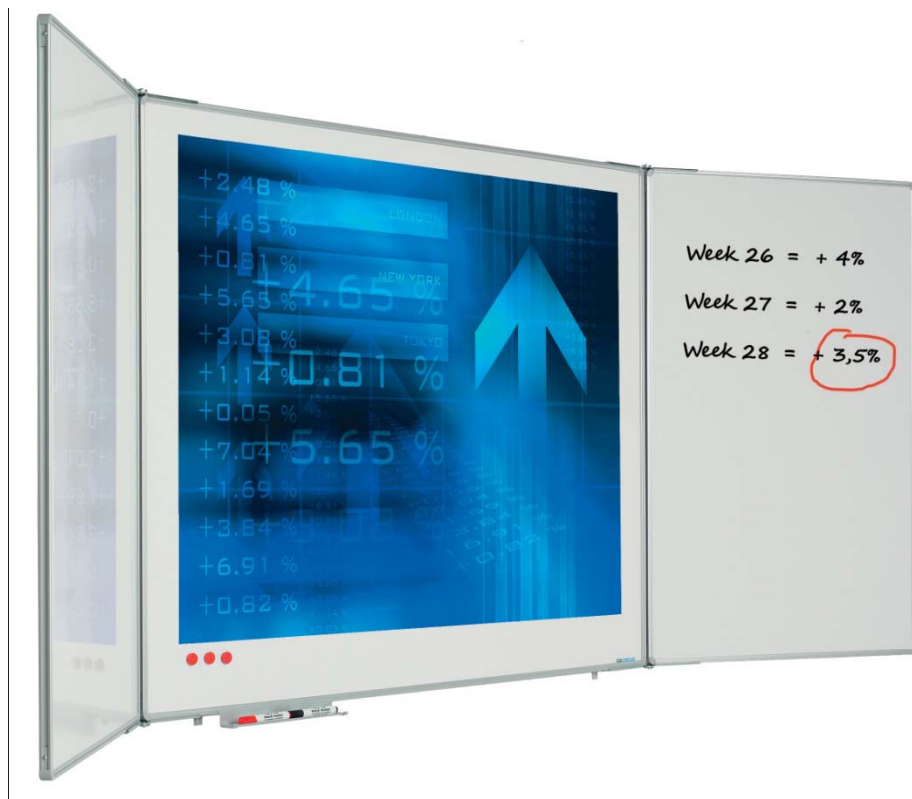

Klappflügeltafeln und Flipcharts

Klappflügeltafel, Projektiosptimiert,

Ideal für Interaktivprojektoren

- 118 x 189 cm
- Fünf emaillierte Flächen
- 25 Jahre Garantie
- trocken abwischbar
- Magnetaft-Oberfläche
- Passend für Supraline-Montagesysteme
- Ablageleiste für Stifte
- Mittelfläche matt weiß
- Artikelnummer: 70207002

Flipmobil premium

- Höhe: 120 - 190 cm
- Fünf Rollen, blockierbar
- Tafel beschreibbar
- trocken abwischbar
- Magnetaft-Oberfläche
- Block-Federklemmleiste
- Ablageleiste für Stifte
- Abmessung: 100 x 74 cm
- Gewicht: 21,8 kg
- Artikelnummer: 70100010

Flipmobil duo

Mit rückseitiger Moderationswand

- Höhe: ca. 190 cm
- Vier Rollen, zwei blockierbar
- Zweiseitig nutzbar
- Tafel beschreibbar
- trocken abwischbar
- Block-Federklemmleiste
- Artikelnummer: 70100012